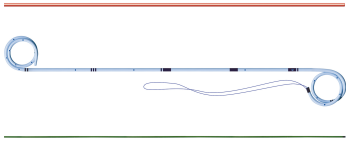

## Ureterschienen Set, Multilength (OptiSoft)

**Komplettsset bestehend aus: Ureterschiene, Führungsdraht und Schieber**

Ureterschiene mit Doppelpigtail zur variablen Längenverstellung

Ureterschienen-Set, beide Enden offen, mit Führungsdraht

Katheter Ø	Länge A	Länge B	FD-Ø	Länge Führungsdraht	Bestell-Nr.
CH	cm	cm	inch	cm	
4,5	24-32	20-28	.032	150	3014-1000
6	24-32	20-28	.035	150	3014-2000
7	24-32	20-28	.035	150	3014-3000
8	24-32	20-28	.038	150	3014-4000

Verpackungseinheit 10 ST

Ureterschienen Set, beide Enden offen, ohne Führungsdraht

Katheter Ø	Länge A	Länge B	Adaptiert auf Führungsdraht	Bestell-Nr.
CH	cm	cm	inch	
4,5	24-32	20-28	.032	3014-1030*
7	24-32	20-28	.035	3014-3030*
8	24-32	20-28	.038	3014-4030*