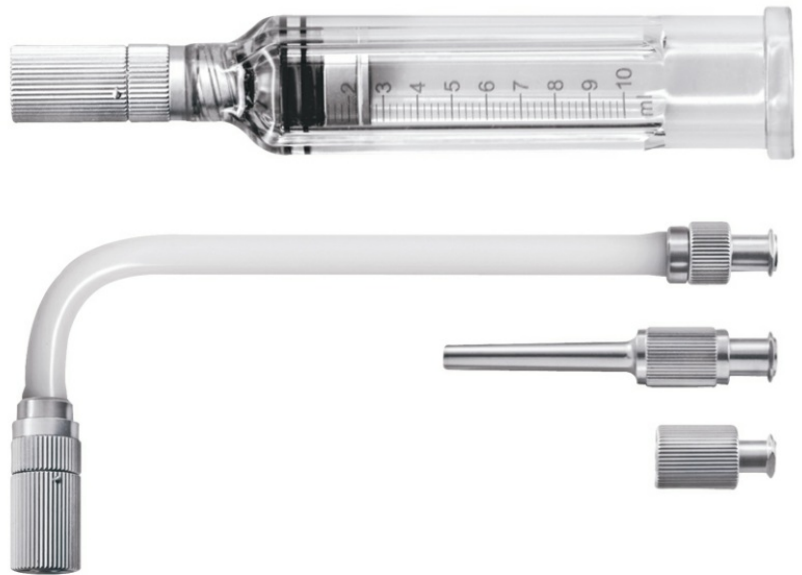

## Cemento Mini Set für Cemento-MP

Cemento Mini Set mit Spritzenzylinder, Aspirationskanüle, Verbindungsschlauch und Reduktionsadapter (Standard-Luer-Lock) für Cemento-MP

### Ergänzende Produkte

[Cemento-MP](#)

Mini Set

Bestell-Nr.
1382-0100
Verpackungseinheit 1 ST