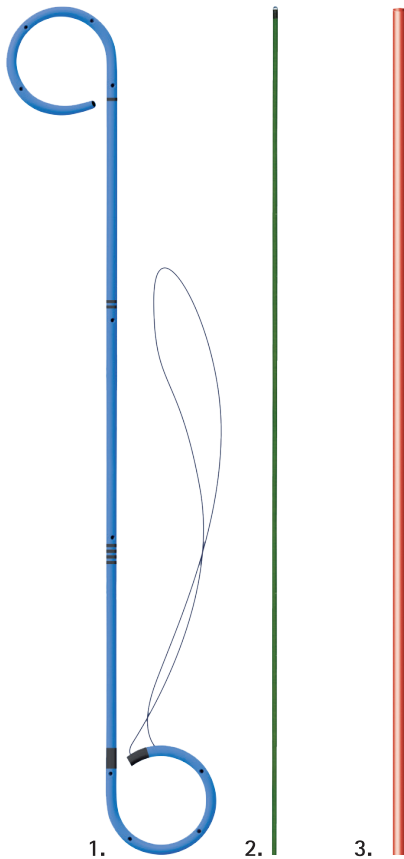

- DLC-Beschichtung (Diamond Like Carbon)
- Zur Verringerung des Risikos von Biofilmbildung und Inkrustationen
- Ultraglatte Kohlenstoff beschichtete Oberfläche
  - Reduzierter Reibungswiderstand
  - Ermöglicht ein schonendes Einführen der Ureterschiene
- Geeignet für Kurz- und Langzeitanwendung

- Revêtement DLC (Diamond Like Carbon)
- Pour la réduction des risques de formation de biofilm et d'incrustations
- Surface ultra lisse revêtue de carbone
  - Réduction de la friction
  - Permet une implantation en douceur du stent urétéral
- Convient à une utilisation de courte et longue durée

- DLC coating (Diamond Like Carbon)
- To reduce the risk of biofilm formation and incrustation
- Ultrasmooth carbon-coated surface
  - Reduced friction
  - Enables smooth introduction of the ureteral stent
- Suitable for short and long term use

CH	Länge longueur length - cm -		FD FG GW	Ureterschienen-Set mit Führungsdraht kit stent urétéral avec fil-guide ureteral stent set with guide wire	Ureterschienen-Set ohne Führungsdraht kit stent urétéral sans fil-guide ureteral stent set without guide wire
	A	B	Ø / inch	Set	Mini Set
6	28	24	.035	3090-1400	3090-1430
	30	26	.035	3090-1500	3090-1530
	32	28	.035	3090-1600	3090-1630
7	28	24	.035	3090-2400	3090-2430
	30	26	.035	3090-2500	3090-2530
	32	28	.035	3090-2600	3090-2630
8	28	24	.038	3090-3400	3090-3430
	30	26	.038	3090-3500	3090-3530
	32	28	.038	3090-3600	3090-3630
Länge Führungsdraht / longueur du fil-guide / length guide wire				150 cm	

Verpackungseinheit: 10 Stück
conditionnement: 10 unités
box: 10 units

CarboSoft Ureterschiene, beide Enden offen

1. CarboSoft stent urétéral, ouverte aux deux extrémités
  CarboSoft ureteral stent, both ends open

Führungsdraht, PTFE-beschichtet, flexible Spitze, feste Seele, HD (Heavy Duty)

2. fil-guide, revêtu de PTFE, pointe flexible, corps fixe, HD (très grande robustesse)
  guide wire, PTFE coated, flexible tip, fixed core, HD (Heavy Duty)

Schieber, 40 cm

3. poussoir, 40 cm
  pusher, 40 cm